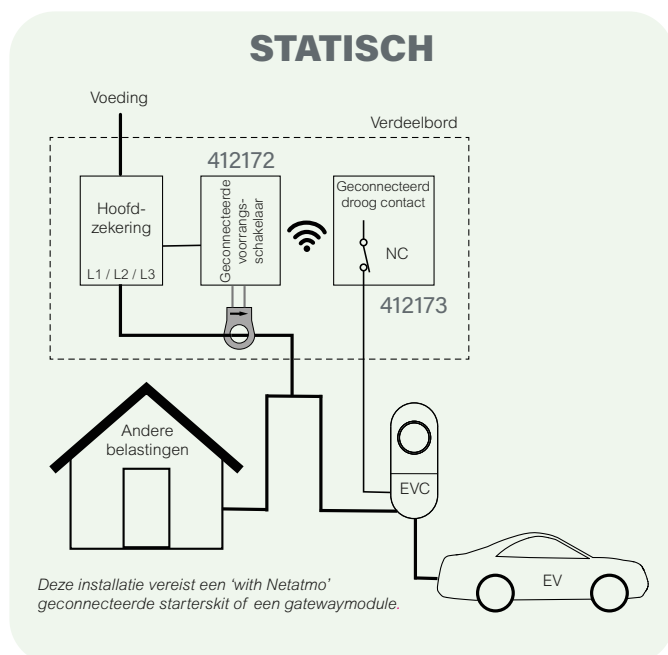

*aanbevolen nettoprijs installateur, excl. BTW