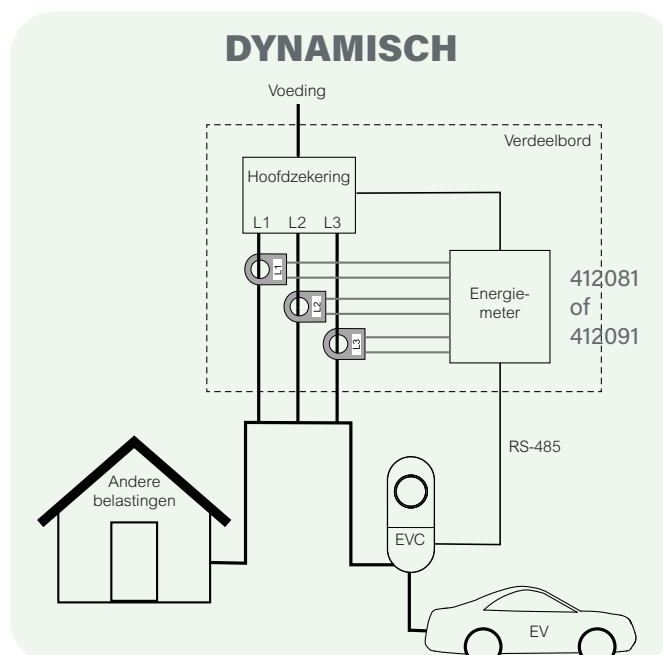

*aanbevolen nettoprijs installateur, excl. BTW