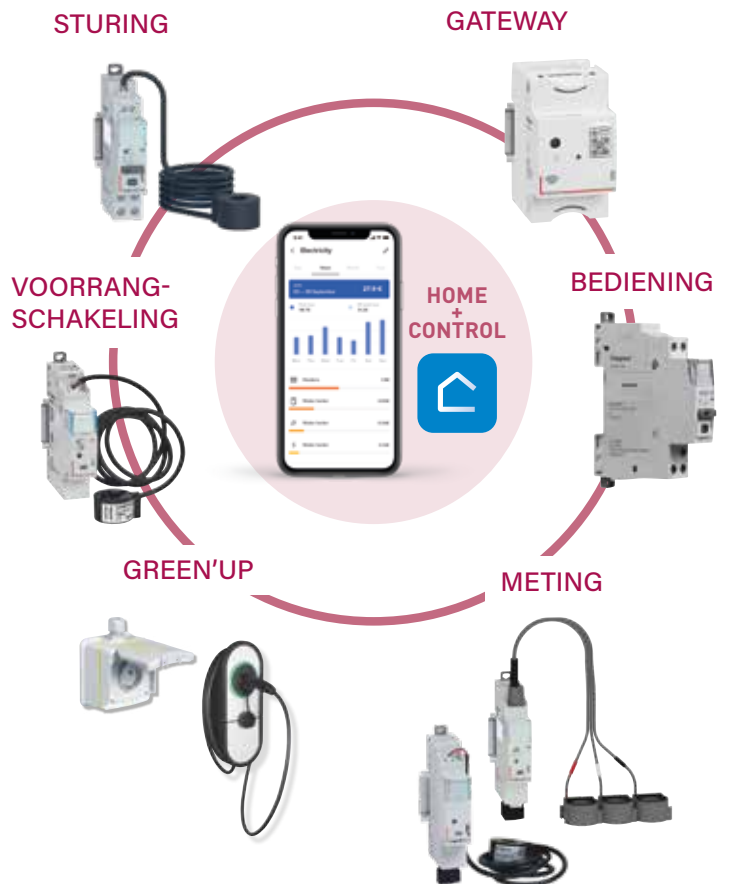

STAND ALONE OPLOSSINGEN

MODULAIRE OPLOSSINGEN
(teleruptoren, contactoren, schakelklokken,...)

**VERLICHTINGS-
STURING**

UPS

**GREEN'UP
ACCESS
(Mode 2)**

**GREEN'UP
ONE
(Mode 3)**

VOLLEDIG SYSTEEM

1. GREEN'UP EV LAADOPLOSSINGEN